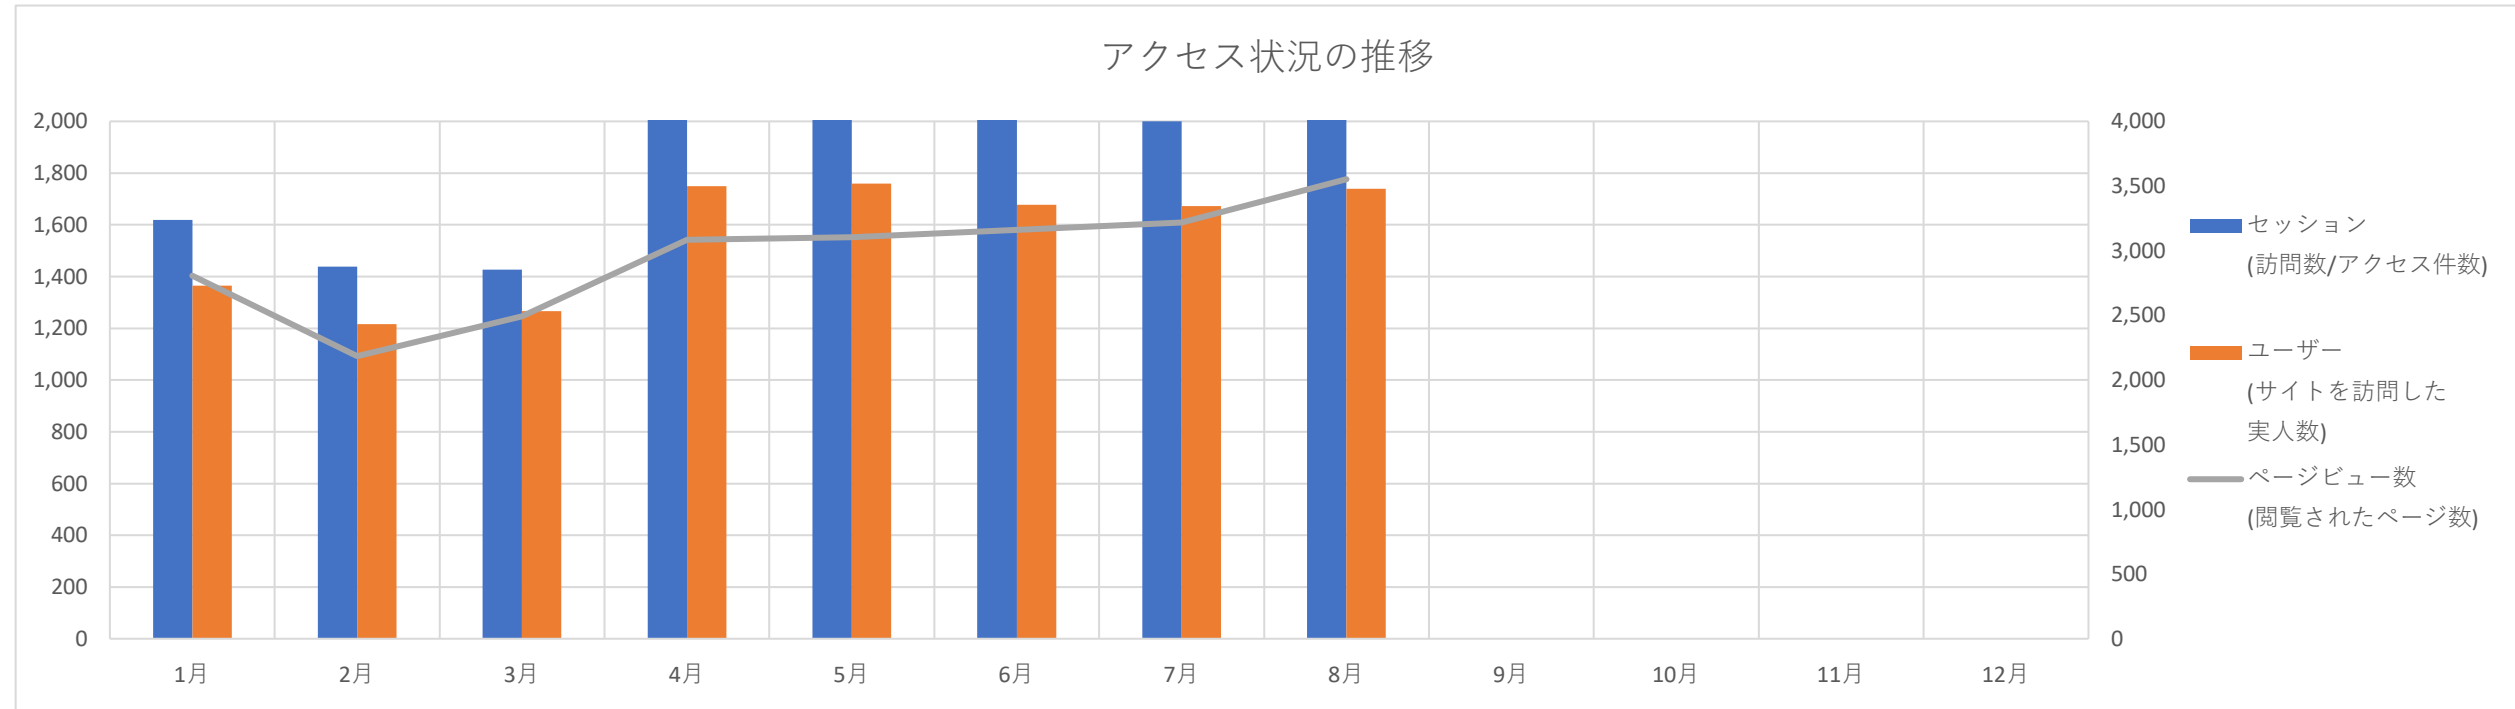

むらまつ商売繁盛.com アクセスレポート

村松商工会

■サイト全体のサマリー（概要）

期間：2019年1月1日～2019年12月31日

月	セッション (訪問数/アクセス件数)	ユーザー (サイトを訪問した 実人数)	ページビュー数 (閲覧されたページ数)	ページ/セッション (1回の訪問で見られた ページ数)	平均セッション時間 (訪問者のページ閲覧時間) <単位：時間・分・秒>	直帰率 (1ページだけ見てサイトを 離脱した割合)	新規セッション率 (指定した期間内に初めてサイトを訪 れるユーザーの割合)
1月	1,619	1,365	2,807	1.73	0:01:01	78.57%	75.23%
2月	1,438	1,216	2,185	1.52	0:00:52	80.53%	74.62%
3月	1,427	1,267	2,492	1.46	0:00:50	79.98%	80.50%
4月	2,109	1,749	3,084	1.46	0:00:44	81.03%	78.60%
5月	2,099	1,760	3,105	1.48	0:00:52	81.56%	81.40%
6月	2,032	1,678	3,162	1.56	0:00:54	80.71%	70.00%
7月	2,001	1,672	3,218	1.61	0:00:59	78.46%	82.10%
8月	2,152	1,739	3,553	1.65	0:01:08	77.97%	80.40%
9月							
10月							
11月							
12月							