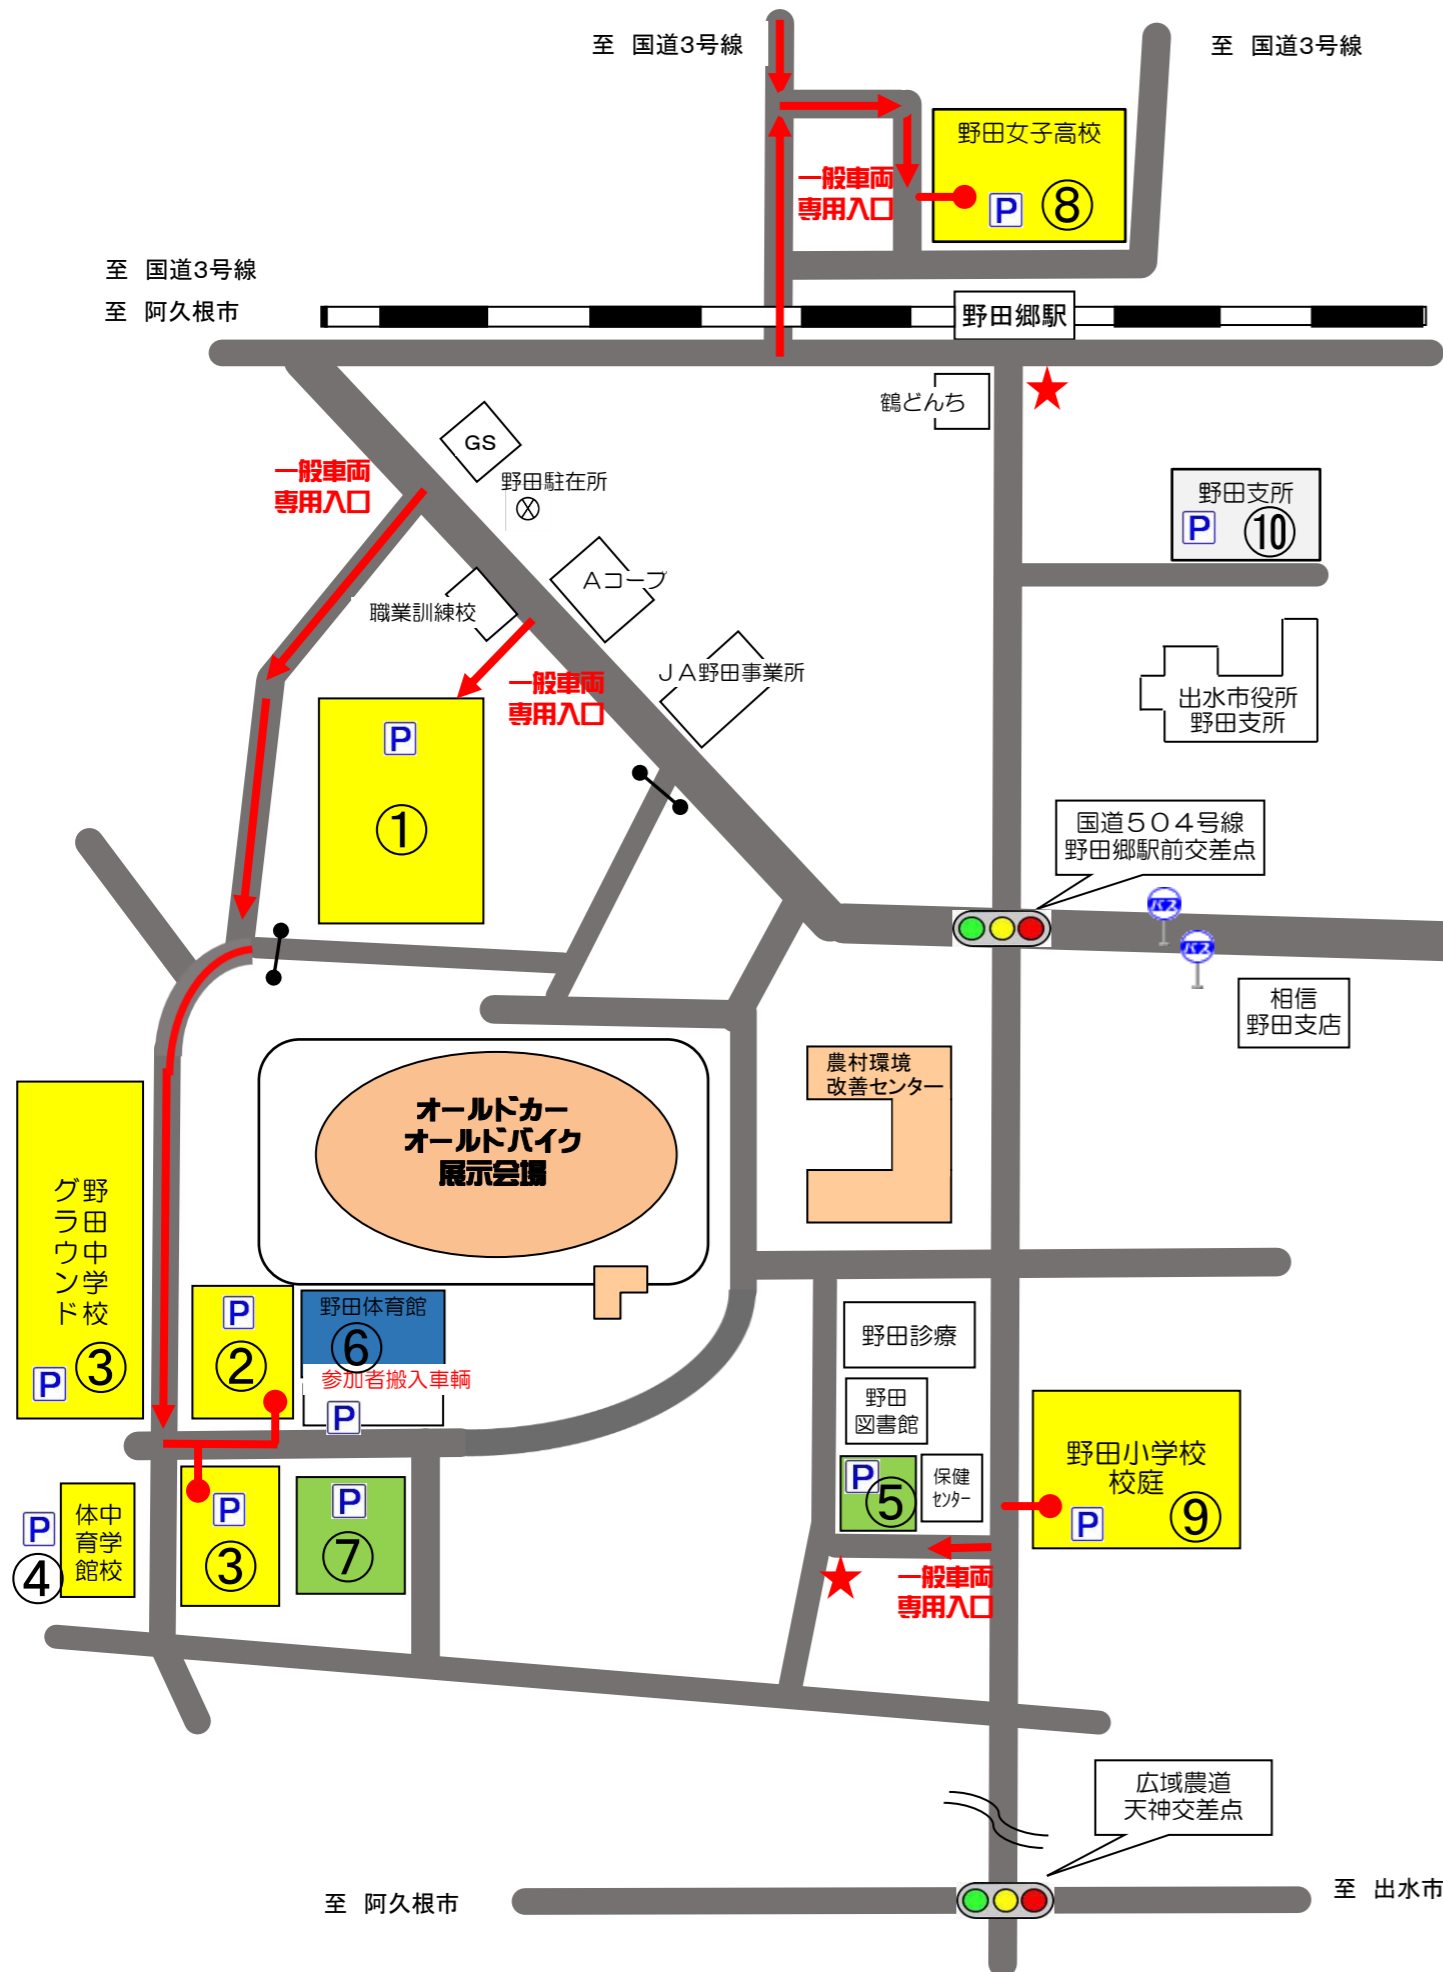

オールドカーフェスティバル 一般来場者向け駐車場案内図

※下記一覧表の名前をクリックしていただくと GoogleMAP が開かれます。

※一般車両は黄色枠、若しくは緑の枠の駐車場へ停めて頂くようお願い致します。

| 各駐車場名称・地図リンク | |
|--------------|------------------------------------|
| 第 1 駐車場 | 野球場 |
| 第 2 駐車場 | サッカー場 |
| 第 3 駐車場 | 中学校テニスコート及び校庭 |
| 第 4 駐車場 | 武道館周辺 |
| 第 5 駐車場 | 野田幼稚園跡駐車場(身障者優先有) |
| 第 6 駐車場 | 体育館下(バイク・参加者搬入車専用) |
| 第 7 駐車場 | 保育園駐車場(バイク・身障者優先有) |
| 第 8 駐車場 | 野田女子高校 |
| 第 9 駐車場 | 野田小学校校庭 |
| 第 10 駐車場 | 出水市野田支所駐車場(スタッフ専用) |
| 第 11 駐車場 | アイショップみやもと |

★ シャトルバス停留所
野田郷駅前
アイショップみやもと駐車場横
野田幼稚園跡駐車場前
※10分間隔での運行を予定しております