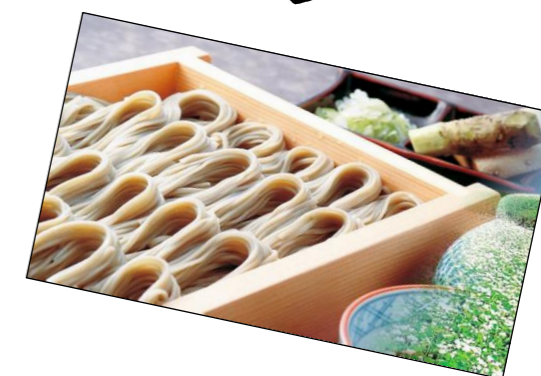

水沢グルメ街道まつり

夏の陣 6月1日～30日

食べて飲んで元気をだそう!

水沢 グルメ街道まつり

夏の陣 6月1日～6月30日まで

「のぼり旗」が目印です!

スタンプラリー Wチャンス!

開催中、加盟店4店舗を回ると①ペルナティオペア宿泊券または②共通食事券2,000円分が当たる抽選券として応募できます。(宿泊の外れ券は食事券に再抽選します。)当選者には郵送でお送りいたします。

あてま

当間高原リゾートフォーラムセンター
そば処 あてま

●ご飲食者に
空クジなしのお楽しみ抽選会/
ペルナティオ 平日朝食付宿泊券
フォーラムセンター利用券、バターゴルフ
無料券ほか豪華景品を多数ご用意!

営業時間/11:00～16:00
定休日/年中無休 ☎758-2360

ラーメン うれっこ

- ●月曜日はラーメン食事に(お子様ラーメン除く)餃子1皿半額サービス!
- ●お食事800円毎に50円の割引券進呈
  次回来店から同時に何枚でも利用できます!

営業時間/11:00～20:00
定休日/木曜日 ☎758-4477

直志庵 さがの

そば大食いまつり(期間中毎日)

- ●へぎそば1升(女性7合)を20分以内に完食した方は、そのそば代を無料とし、一年間店内にお名前を掲示いたします。
- ●その他楽しいサービスを準備しています。詳しくは店内で。

営業時間/昼11:00～15:00・夜17:00～21:00
定休日/不定休 ☎758-4001

春日屋

- ●毎週金曜日は 勝つと半額ジャンケン大会!
  お店のジャンケン名人に勝つと 食事代が半額!(飲物除く)

営業時間/11:00～20:30
定休日/水曜日 ☎758-2106

名代生そば 由屋

- ●お食事の方 1,000円毎に 50円のお食事券進呈!

営業時間/10:30～18:30
定休日/火曜日 ☎758-2077

麺屋 冬菟

麺類 特別サービス企画

- ●3名様以上でご来店のお客様 チャーシュー1皿(200円相当)サービス!
  (ただし、お一人様 麺類1杯以上ご注文で)

営業時間/昼11:00～14:30・夜17:30～20:30(LO)
定休日/火曜日 ☎755-5551

イル カトラ グリル IL CATRA GRILL

ジャンケン割引!

- ●ジャンケンに勝ったら デザートとドリンクセット 100円引

営業時間/昼11:30～14:00・夜18:00～21:00
定休日/月曜日 ☎755-5366

ブルームーン

- ●お客様全員に、次回ご利用できるミニサラダ券(200円相当)を進呈
- ●毎週金曜日は抹茶アイスをプレゼント!(先着20名様)

営業時間/11:00～20:30
定休日/不定休 ☎758-2200

天池家

- ●終日 替玉1コ無料

営業時間/昼11:00～14:30・夜17:00～20:30
定休日/水曜日 ☎758-4272

松海寿司

グルメ祭限定!

- ●グルメ寿司 ボリュームUP! 季節のおスメにぎり 1,500円
- ●寿司丼...1,300円を 1,000円

営業時間/昼11:30～13:30・夜17:00～22:30
定休日/月曜日 ☎758-3951

割烹 豊成

もつフェス!!

- ●焼肉メニュー 豚もつ、鳥もつ 50%OFF

営業時間/昼は予約のみ 夜17:00～23:00
定休日/火曜日 ☎758-3146

寿司処 大仁

- ●回転寿司より安く美味しいグルメ握り寿司10貫で 1,080円 電話予約可 毎日先着10名様(持ち帰り不可)

営業時間/昼11:30～13:30・夜17:00～22:30
定休日/水曜日 ☎758-4181

スナック りこ

生ビール150円引き (期間中の平日限定)

- ●生(中)650円→500円 (小)550円→400円

営業時間/19:30～24:00
定休日/月曜日 ☎758-4353

割烹 川喜屋

- ●御飲食代 おひとり様3,000円毎にドリンク半額券プレゼント!(宴会は除く)

営業時間/17:00～23:00
定休日/水曜日 ☎758-2057

さわだや

グルメ街道まつり期間限定サービス!

- ●うなとろ丼.....2,000円
  ご注文のお客様には、次回使えるお食事券を進呈。
- ●おつまみ晩酌セット 1,000円
  生ビール(中)+おつまみ3種

営業時間/昼11:30～13:30・夜17:00～22:30
定休日/木曜日 ☎758-2083

二葉家カフェ

グルメ街道まつり限定

- ●バラパフェ、ローズhippステイアがあります!

営業時間/10:00～16:00
定休日/不定休 ☎758-3111

ごん太

- ●お店での飲食時 お刺身半額!でご提供します!! 今回もやります!

営業時間/17:00～23:00
定休日/年中無休 ☎758-4215

水沢グルメ街道まつり共催店会

(水沢商工会内 ☎758-3035)