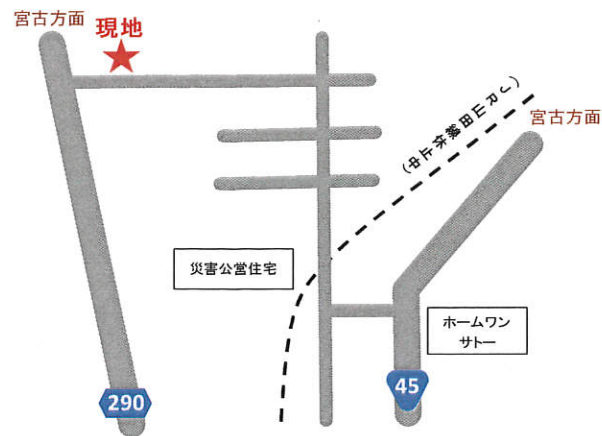

(建物図面)

物種 件目	貸倉庫・貸工場		
物名 称	豊原倉庫(工場)		
最寄 バス 駅	岩手県北バス 石岐バス停		
間 タイ 取 ブ	15万円+消費税		
条 賃 件 料			

所 在 地	山田町豊間根 第20地割5番地27	
交 通	石岐バス停 徒歩15分	
建 物	専有面積	233.62m ² (約70.6坪)
	間取り内訳	
土地面積		756m ² (約228.6坪)

設 備	トイレ(汲取り)
備 考	媒介

〒028-1351 岩手県下閉伊郡山田町長崎4-9-1

月~金 営業(土日・祝日 定休) / 営業時間 9:00-18:00