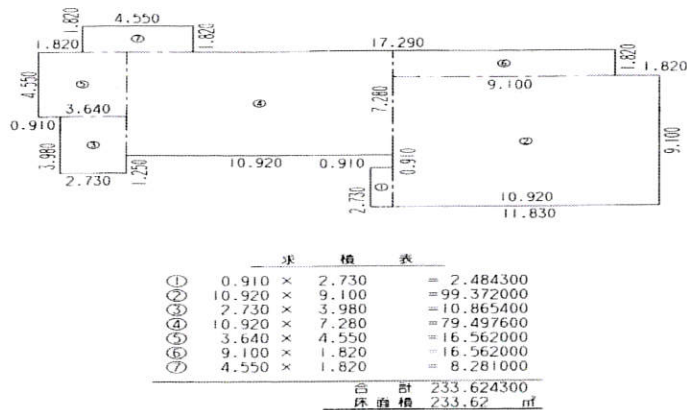

(建物図面)

物種 件目	貸倉庫・貸工場		
物名 称	豊原倉庫(工場)		
最寄 バス 駅	岩手県北バス 石岐バス停		
間 タイ 取 ブ	15万円+消費税		
条 賃 件 料			

所 在 地	山田町豊間根 第20地割5番地27	
交 通	石岐バス停 徒歩15分	
建 物	専有面積	233.62m ² (約70.6坪)
	間取り内訳	
土地面積		756m ² (約228.6坪)

設 備	トイレ(汲取り)
備 考	媒介