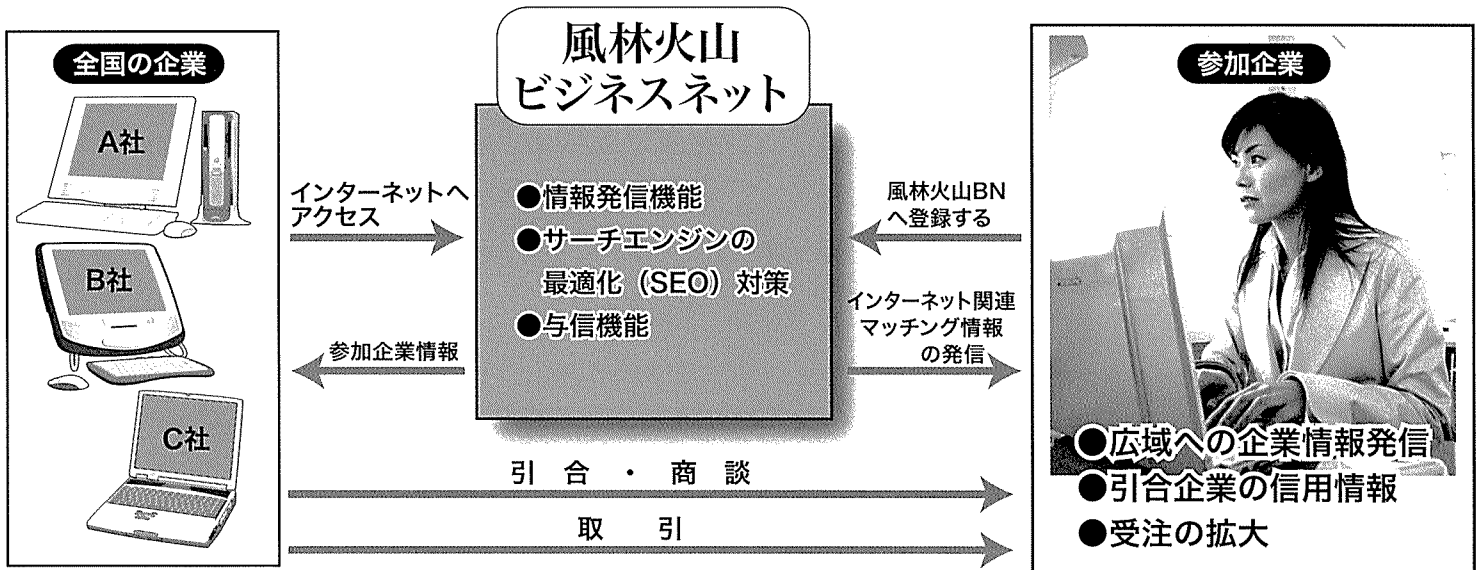

【風林火山ビジネスネットの概要】

「スムーズな取り引き」を強力にサポートする充実した機能

サイトの目的

- インターネットを利用したHPを構築することで、広域的な販路拡大と受注機会の増大とともに、地域製造業者の水平連携、活性化を図ります。

サイトの特徴

- 情報発信機能
 - 企業情報の掲載
 - 製品・技術情報の掲載
 - 電子メールのある企業については連絡手段の確立
 - 電子メールの無い企業でもFAX、電話で受注が可能 (携帯電話メールでもOK)HPのシステムは非常にシンプルな構成で、トップページを開くと業種別の検索機能が設置され、業種別一覧が表示されます。その中で興味のある企業をクリックすると、その企業の詳細情報(特徴・連絡先・従業員数・技術・能力・設備等)が表示され、さらに詳細な内容を知りたい場合は、自社HPにリンクできるようになっています。
- サーチエンジンの最適化 (SEO) 対応
サーチエンジン (Yahoo! や Google など) の検索結果で上位表示されるための対策がとられていますので、HPへのアクセス数がアップし、受注の機会を増やします。
- 与信機能
企業の要請に応じて、有償にて与信調査を行い、その結果を提供いたします。

入って良かった!参加企業の声 メールで寄せられたご意見

取引拡大に向け広く情報を発信していくチャンスが広がり、受注の機会を増やす事が可能になりました。

単独でHPを立ち上げても、アクセスはまばらですが、企業が集まって情報を発信する事により、集積効果が発揮され、アクセス件数も格段に多くなっています。

各自でHPを作成すると大変な手間と費用がかかりますが、この紹介サイトは所定の様式に記入するだけで登録が簡単にでき、しかも低予算で利用できるのので事業者にとってはとても便利です。