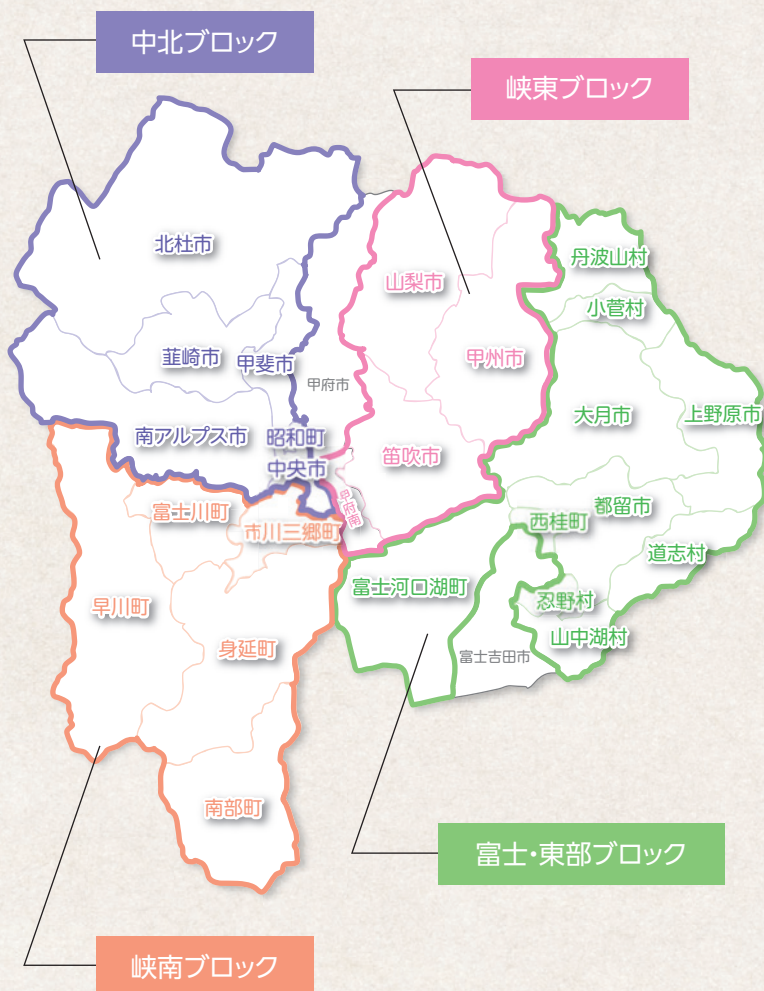

山梨県商工会女性部連合会セレクション

いっぴん

やまなし

山梨県商工会女性部連合会
山梨県商工会連合会

IPP!N

はじめに

山梨県内各地域には、素晴らしい特産品や商品、サービス等がたくさんあります。

この情報誌には、県下女性部より選出された52品目の逸品が勢ぞろいしております。女性部の自慢の「いっぴん」をぜひ一度ご賞味、ご利用ください。

4 小菅村商工会

- kokopelli(ココペリ)
- 森林公園キャンプ場ほうれん坊

5 丹波山村商工会

- やまびこ食堂
- 丹波山食堂

6 河口湖商工会

- 小池酒店
- 八本木荘

7 南都留中部商工会

- シュガーメープル
- 天めん
- 郷土食と宿 せんでや〜