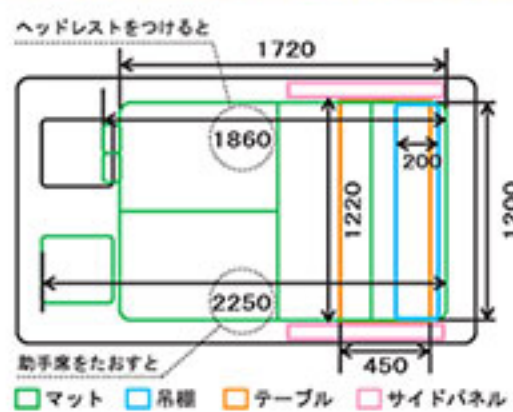

軽自動車だから、コンパクトでお得!

サイドパネル
テーブルや棚の高さを変えられるようになっています

吊り棚
リヤ上部に便利な収納スペースを設置

スポットライト
ハロゲン10W

リヤテーブル
便利なテーブル ※シンクはオプションです

かんたんにベッドに変身!

マット&マットベース
マットベースは収納スペースとしても活用できます

楽しい使い方いろいろ!

 蛍光灯,TV,ナビ,ETC,ルーフBOX,
ルーフキャリア,サイクルキャリア,
などご要望に応じて取付いたし
ます。

スズキ エブリイ主要諸元

寸法・重量	PC			JOIN		JOINターボ		
	全長(mm)				3,395			
全幅(mm)				1,475				
全高(mm)				1,875				
荷室寸法(mm)	長さ	1,700		1,670 { 875 }				
	幅				1,240 { 1,360 }			
	高さ				1,195			
ホイールベース(mm)				2,400				
トレッド(mm)	前				1,300			
	後				1,290			
最低地上高(mm)	150					(5MT車)150 (4AT車)145		
荷室床面上高(mm)				665				
車両重量(kg)※1	2WD MT	900 [910]		930		950		
	2WD AT	910 [920]		940		970		
	4WD MT	940 [950]		970		990		
	4WD AT	950 [960]		980		1010		
最大積載量(kg)				320 { 220 }				
乗車定員(名)				2 { 4 }				
タイヤ				145R12-6PR LT				