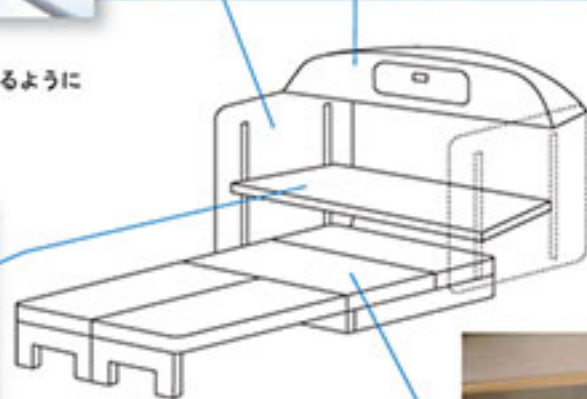

軽自動車だから、コンパクトでお得!

サイドパネル
テーブルや棚の高さを変えられるようになっています

吊り棚
リヤ上部に便利な収納スペースを設置

スポットライト
ハロゲン10W

リヤテーブル
便利なテーブル ※シンクはオプションです

かんたんにベッドに変身!

マット&マットベース
マットベースは収納スペースとしても活用できます

楽しい使い方いろいろ!