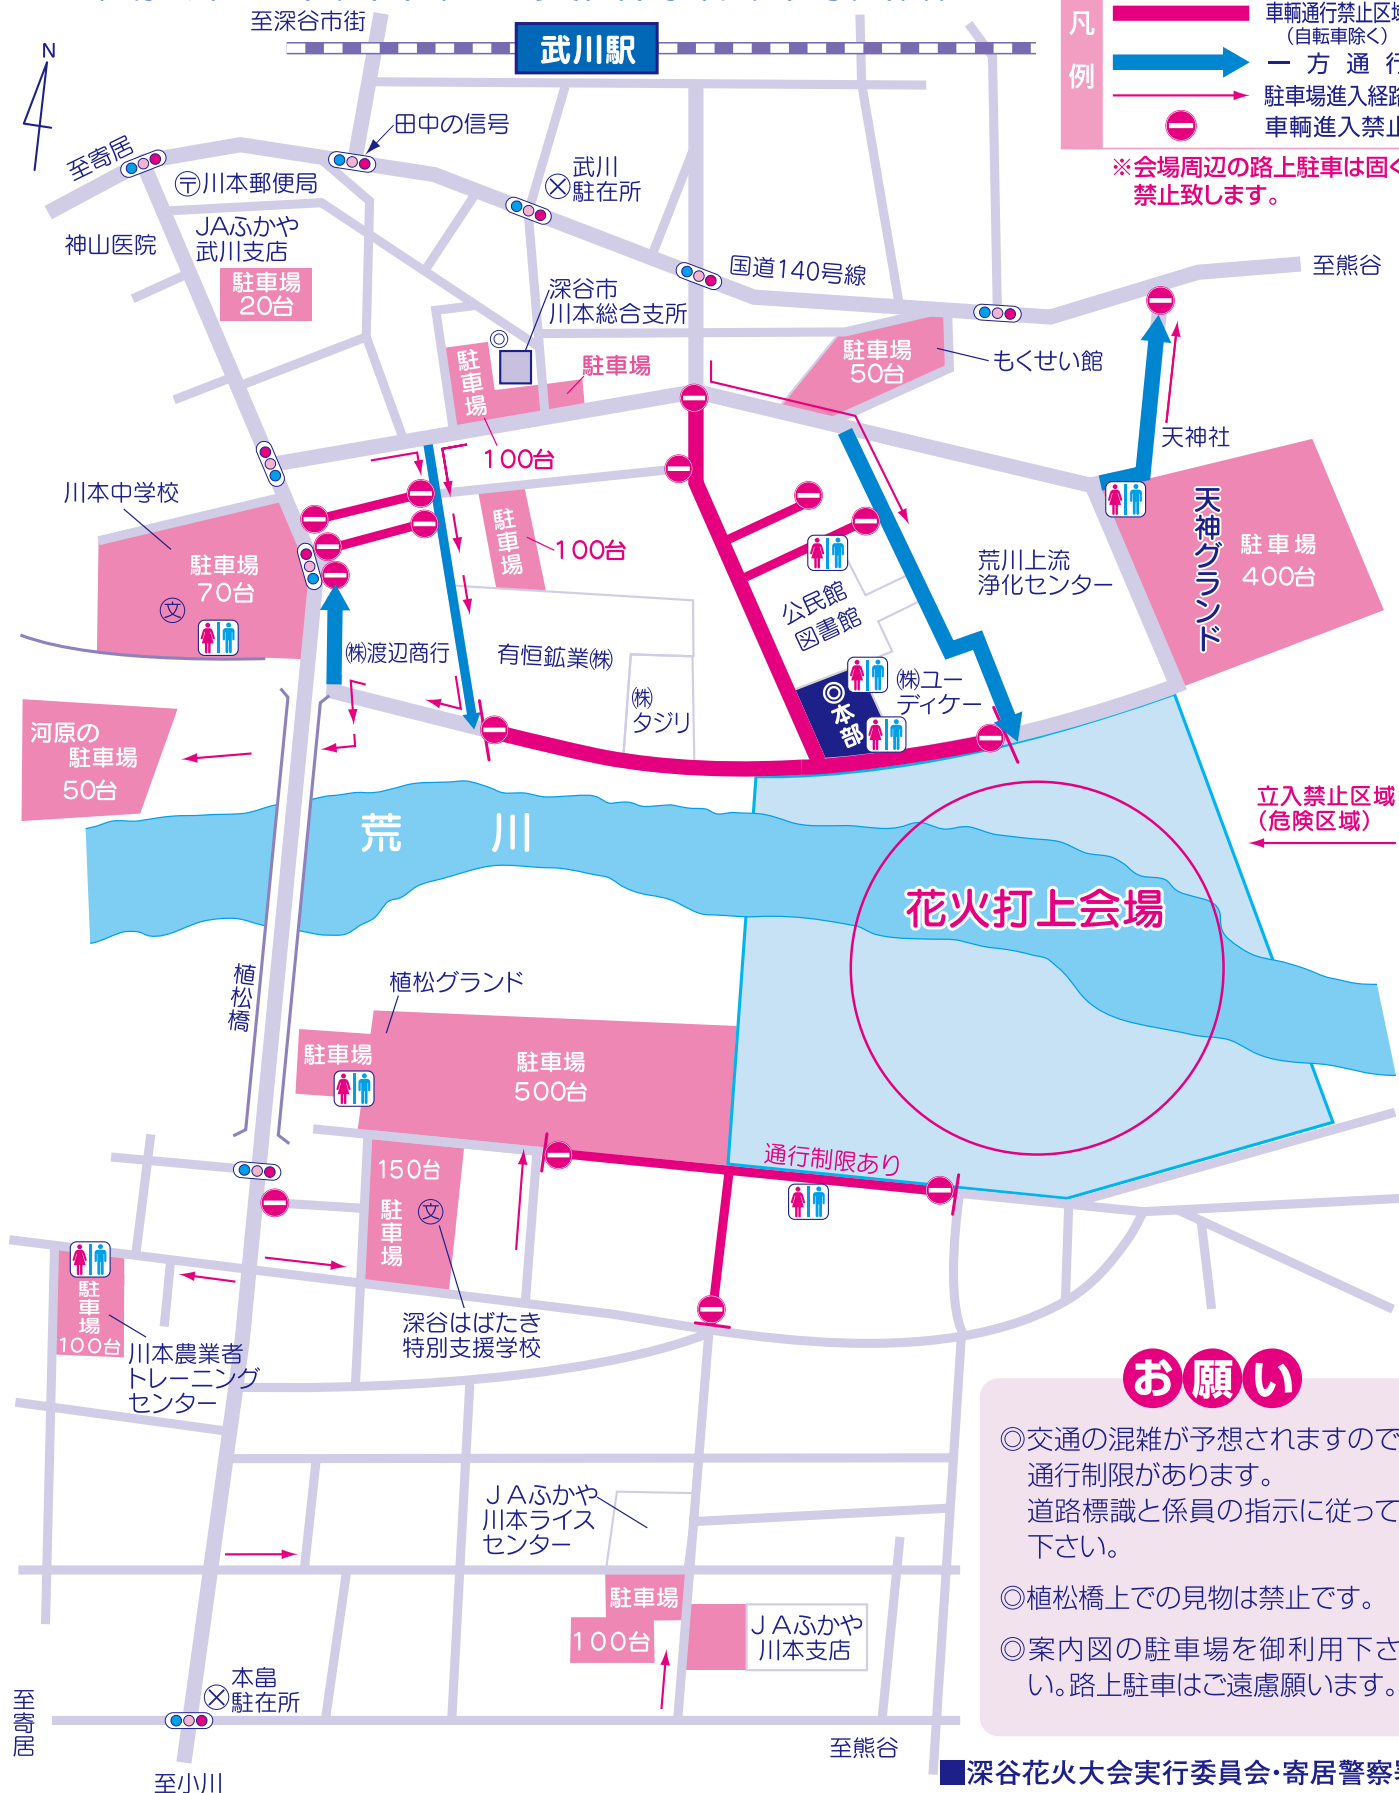

日時:平成27年8月2日(日) 午後7時~午後9時  
会場:深谷市川本総合支所南 荒川河川敷

※雨天の場合9日(日)に延期

交通規制時間 17:00~21:30

- 凡例
- 車両通行禁止区域 (自転車除く)
  - 一方通行
  - 駐車場進入経路
  - 車両進入禁止

※会場周辺の路上駐車は固く禁止致します。

### お願い

- ◎交通の混雑が予想されますので通行制限があります。道路標識と係員の指示に従って下さい。
- ◎植松橋上での見物は禁止です。
- ◎案内図の駐車場を御利用下さい。路上駐車はご遠慮願います。

■深谷花火大会実行委員会・寄居警察署

当日は混雑が予想されますのでお早めにお越し下さい。裏面もご覧下さい。➡

電話の近くに貼ってください

# だまされないで

「振り込め詐欺」の犯人は、  
あなたの息子さんになりすまし

- ① 風邪をひいて声が出ない
- ② 携帯電話をなくした
- ③ すぐにお金が必要だ
- ④ お金を取りに行かせる

などと、電話を架けてきます。

この様な電話があったら、振り込め詐欺に間違いありませんので

**絶対にお金を犯人に渡さない**

**警察に通報する**

ことで被害を防ぐことができます