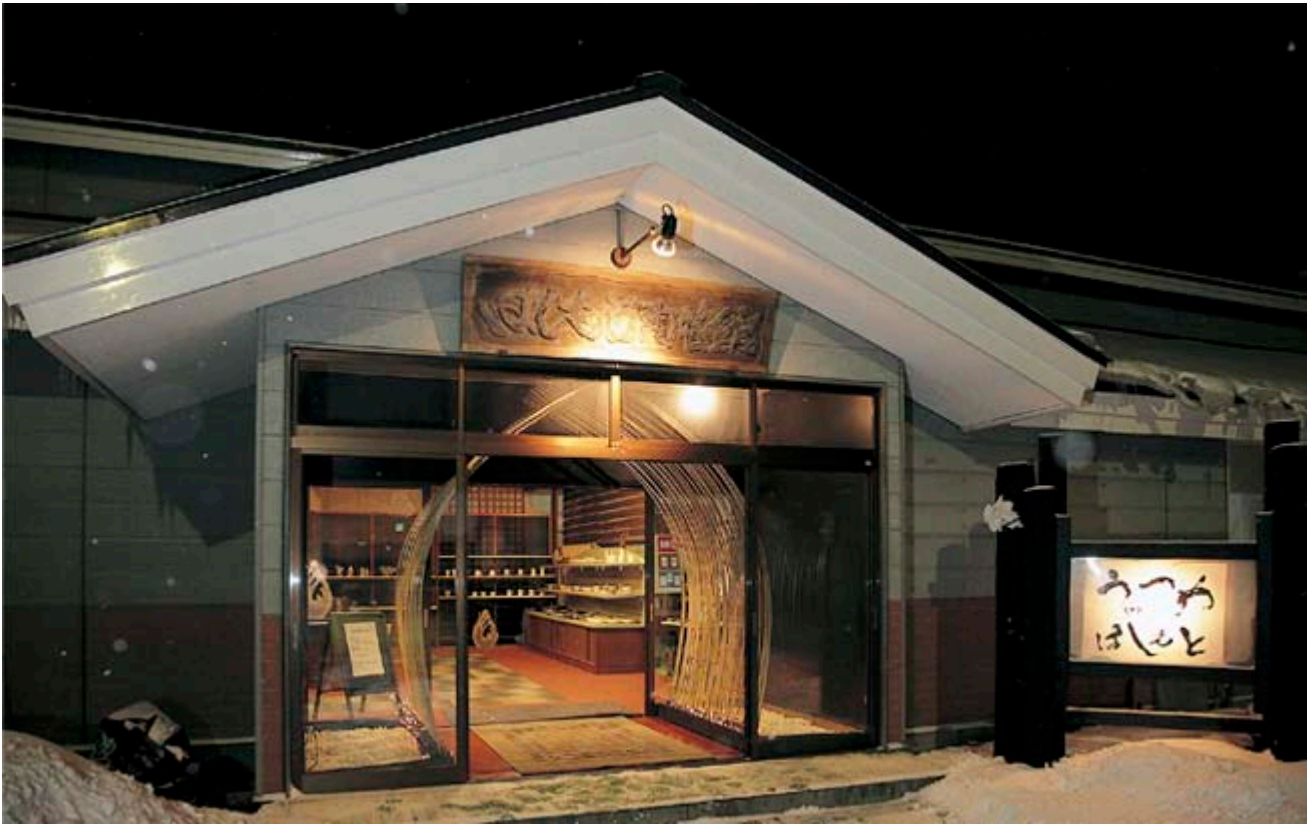

体験工房

体験工房では、陶芸、絵付け、キャンドル、万華鏡などの体験ができます。※完全予約制

体験メニュー 所要時間 約 60 分

- ・ 陶芸手びねり体験
3,150 円
- ・ 電動ろくろ体験
現在お受けできません。
- ・ 絵付け体験
1,260 円～2,310 円
- ・ 押し花壁掛け
1,260 円
- ・ キャンドル作り
1,575 円
- ・ 万華鏡作り
1,260 円～1,575 円

※修学旅行や 20 名様以上の団体料金については、お問合せください。